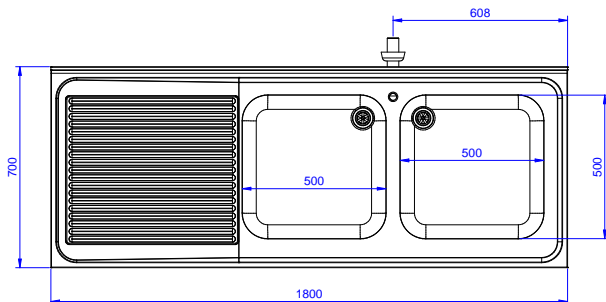

Lavatoio armadiato con 2
vasche 500x500 mm e
gocciolatoio sinistro, per
lavastoviglie sottotavolo, da
1800 mm

Descrizione

Articolo N° _____

Lavatoio in acciaio inox AISI 304 con piano di lavoro da 50 mm e spessore 10/10. Insonorizzato con piega salvamani sui bordi e dotato di involucro perimetrale ed angoli saldati. Porte scorrevoli fonoassorbenti. Piedini regolabili in altezza. Alzatina paraspruzzi posteriore con raggiatura 10 mm, altezza 100 mm e spessore 13 mm. Due vasche da 500x500xh300 mm dotata di tubo troppopieno e piletta di scarico da 2". Gocciolatoio stampato posizionato sulla parte sinistra sotto il quale si può inserire una lavastoviglie.

Approvazione: _____

Fronte

Lato

D = Scarico acqua

Alto

Scarico

Posizione scarico: Sx

Informazioni chiave

Larghezza armadio:	1745 mm
Profondità armadio:	645 mm
Altezza armadietto:	385 mm
Dimensioni esterne, larghezza:	1800 mm
Dimensioni esterne, profondità:	700 mm
Dimensioni esterne, altezza:	1000 mm
Dimensione alzatina, altezza:	100 mm
Dimensione alzatina, profondità:	13 mm
Dimensione alzatina, raggio:	R=10
Numero di vasche:	2
Dimensione vasca:	500x500xH300
Numero e tipologia di porte:	2 Scorrevole
Spessore piano di lavoro:	50 mm
Peso netto:	60 kg